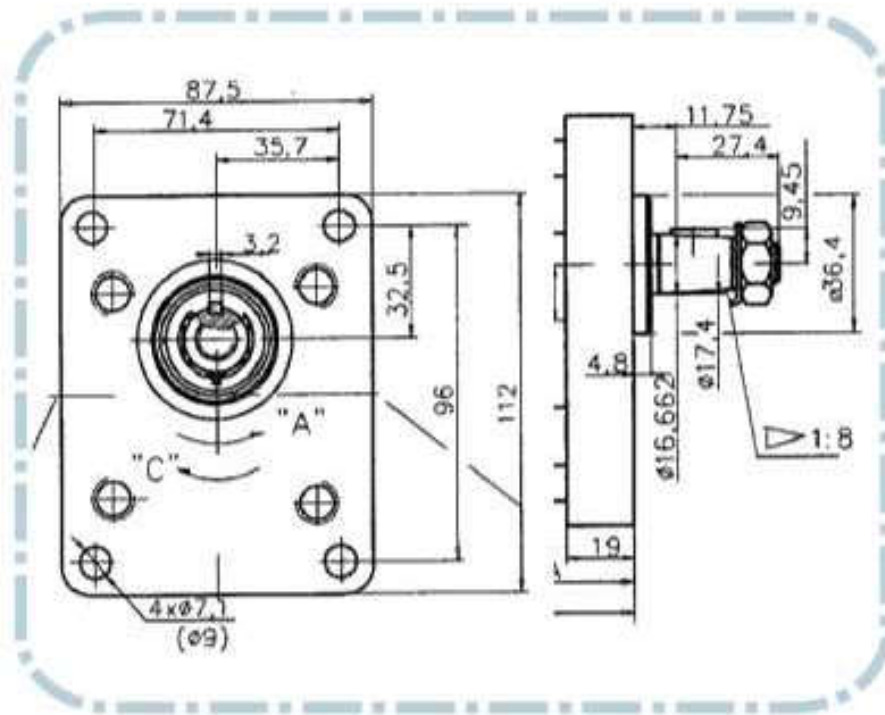

GROUP 20 PUMPS

Code Number	Displacement cm ³ Lt (1500d/dk)		Rated Pressure Bar	Max. Speed d/dk
20A/C4.5X006	4.5	6.75	250	3500
20A/C6.3X006	6.3	9.45	250	3500
20A/C8.2X006	8.2	12.3	250	3500
20A/C10X006	10	15	250	3500
20A/C11X006	11	16.5	250	3500
20A/C12X006	12	18	250	3500
20A/C14X006	14	21	250	3500
20A/C15X006	15	22.5	250	3000
20A/C16X006	16	24	250	2500
20A/C19X006	19	28.5	200	2500
20A/C22X006	22	33	200	2000
20A/C25X006	25	37.5	160	2000
20A/C28X006	28	42	160	2000